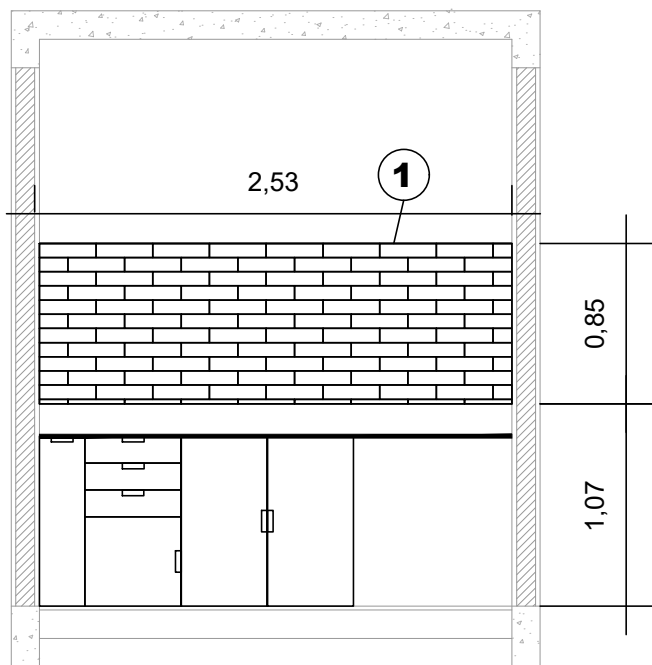

PA.1

	PISO	M²(com rodapé)	REJUNTE		FOTO
01	GABRIELLE REVEST SOFT BISOTÉ | 7,5X30	3,31m²		01	
02	PORCELANATO DAMME TESSA NIQUEL ACET | 83X83	32,69m²		02	

Propri.:

Concretiza3D Local:
Empreendimentos

Projeto: Paginação de Piso

Ambiente: Á. de Serviço