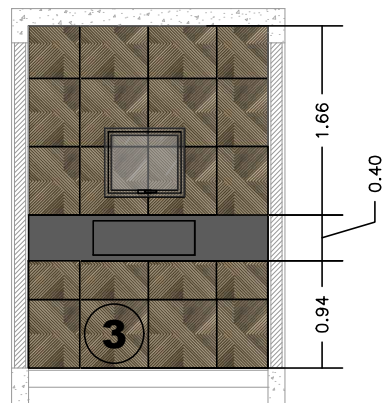

PA.1

Indicação na Planta

	PISO	M²(com rodapé)	REJUNTE		FOTO
01	PORCELANATO DELTA MADRID PLATA POLI | 73X73	24,48m²		01	
02	PORCELANATO DELTA MADRID PLATA ACET | 73X73	6,03m²		02	
03	TAVOLA DECOR MIX NAT PORTINARI | 0,60X0,60	6,26m²		03	

Propri.:

Concretiza3D Local:
Empreendimentos

Projeto: Paginação de Piso

Ambiente: Banho Suíte