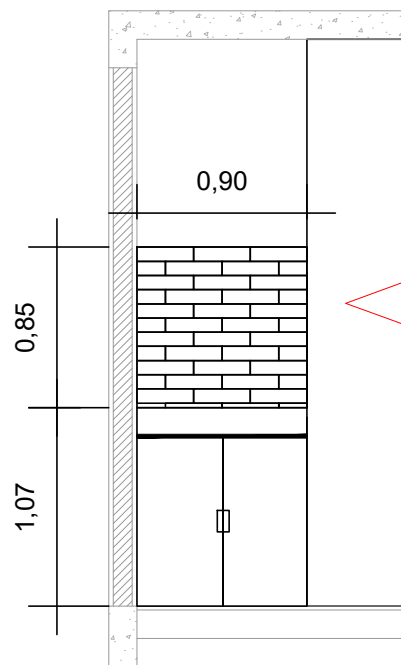

PA.2

	PISO	M²(com rodapé)	REJUNTE		FOTO
01	GABRIELLE REVEST SOFT BISOTÉ | 7,5X30	3,31m²		01	
02	PORCELANATO DAMME TESSA NIQUEL ACET | 83X83	32,69m²		02	

Propri.:

Concretiza3D Local:
Empreendimentos

Projeto: Paginação de Piso

Ambiente: Á. de Serviço