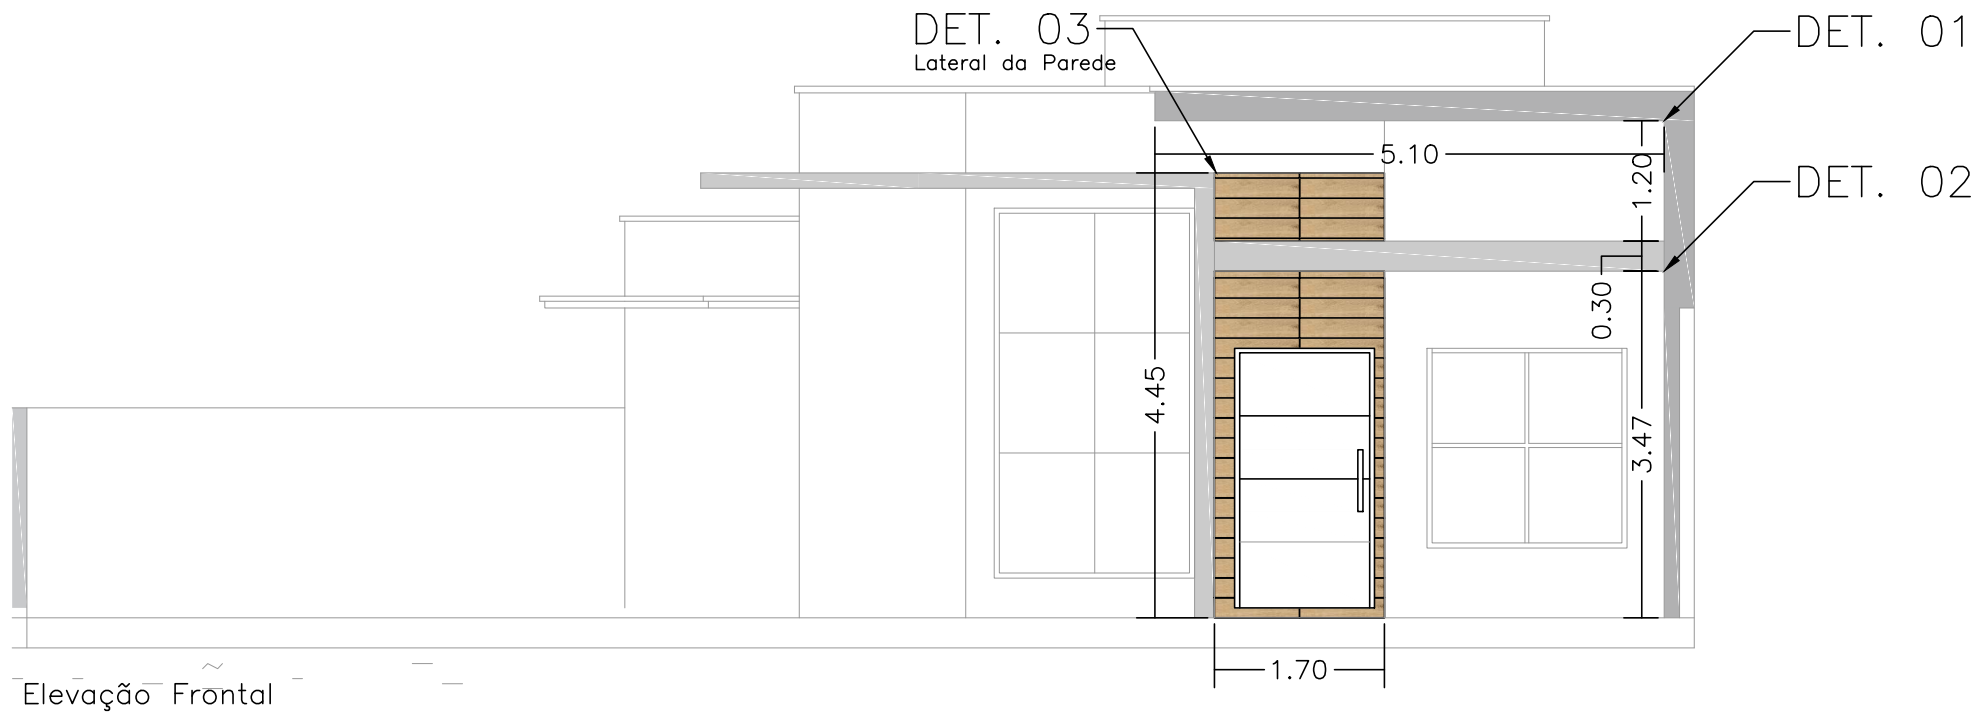

# Paginação de Pisos e Revestimentos

Det. 01

Det. 02

Det. 03

	PISO	M <sup>2</sup> (com rodapé)
01	PORCELANATO HELENA TECA FREIJO ACET   20X121	46,19m <sup>2</sup>

	FOTO
01	

Propri.:

**Concretiza3D Local:**  
Empreendimentos

# Balcão

PA. 1

	PISO	M <sup>2</sup> (com rodapé)	REJUNTE		FOTO
01	STONE ELLOS 62X122 ACET	11,40m <sup>2</sup>		01	

**Propri.:**

**Concretiza3D Local:**  
Empreendimentos

**Projeto:** Paginação de Piso

**Ambiente:** Cozinha

# Pag. Rev. | Churrasqueira

	PISO	M <sup>2</sup> (com rodapé)	REJUNTE
01	STONE ELLOS ACET   62X122	9,92m <sup>2</sup>	

	FOTO
01	

**Propri.:**

**Concretiza3D Local:**  
Empreendimentos

**Projeto:** Paginação de Piso