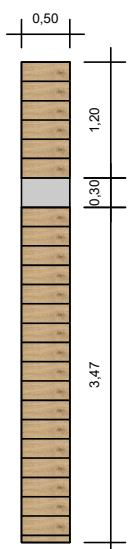

# Paginação de Pisos e Revestimentos

Det. 01

Det. 02

Det. 03

	PISO	M <sup>2</sup> (com rodapé)
01	PORCELANATO HELENA TECA FREIJO ACET   20X121	46,19m <sup>2</sup>

	FOTO
01	

Propri.:

**Concretiza3D Local:**  
Empreendimentos

# Balcão

PA. 1

	PISO	M <sup>2</sup> (com rodapé)	REJUNTE		FOTO
01	STONE ELLOS 62X122 ACET	11,40m <sup>2</sup>		01	

**Propri.:**

**Concretiza3D Local:**  
Empreendimentos

**Projeto:** Paginação de Piso

**Ambiente:** Cozinha

# Pag. Rev. | Churrasqueira

	PISO	M <sup>2</sup> (com rodapé)	REJUNTE
01	STONE ELLOS ACET   62X122	9,92m <sup>2</sup>	

	FOTO
01	

**Propri.:**

**Concretiza3D Local:**  
Empreendimentos

**Projeto:** Paginação de Piso

Indicação na Planta

	PISO	M <sup>2</sup> (com rodapé)	REJUNTE		FOTO
01	PORCELANATO DELTA MADRID PLATA POLI   73X73	24,48m <sup>2</sup>		01	
02	PORCELANATO DELTA MADRID PLATA ACET   73X73	6,03m <sup>2</sup>		02	
03	TAVOLA DECOR MIX NAT PORTINARI   0,60X0,60	6,26m <sup>2</sup>		03	