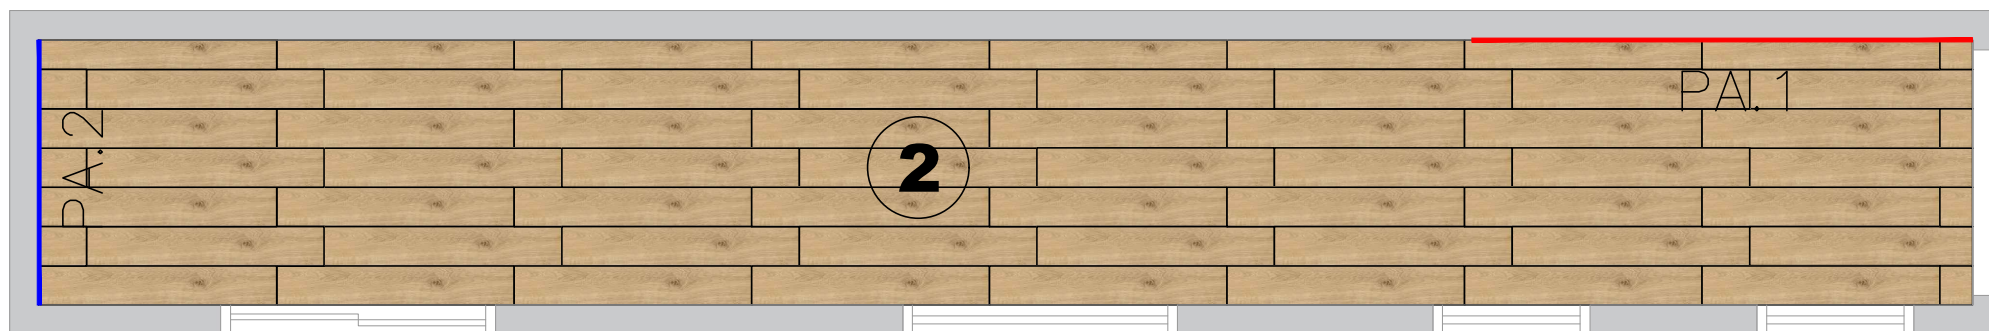

**Propri.:**

**Concretiza3D Local:**  
Empreendimentos

**Projeto:** Paginação de Piso

**Ambiente:** Á. de Serviço

PA.1

PA.2

## Indicação na Planta

	PISO	M <sup>2</sup> (com rodapé)	REJUNTE		FOTO
01	MEGAGRES   FILETO GREY ACET 45X90	8,55m <sup>2</sup>		01	
02	PORCELANATO HELENA TECA FREIJO ACET   20X121	46,19m <sup>2</sup>		02	