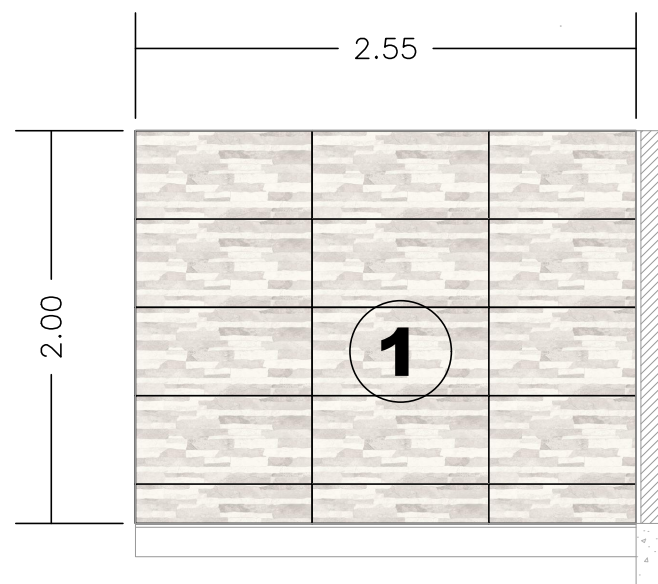

PA.1

Indicação na Planta

	PISO	M²(com rodapé)	REJUNTE		FOTO
01	MEGAGRES | FILETO GREY ACET 45X90	8,55m²		01	
02	PORCELANATO HELENA TECA FREIJO ACET | 20X121	46,19m²		02	

Propri.:

Concretiza3D Local:
Empreendimentos

Projeto: Paginação de Piso

Ambiente: Área de Luz